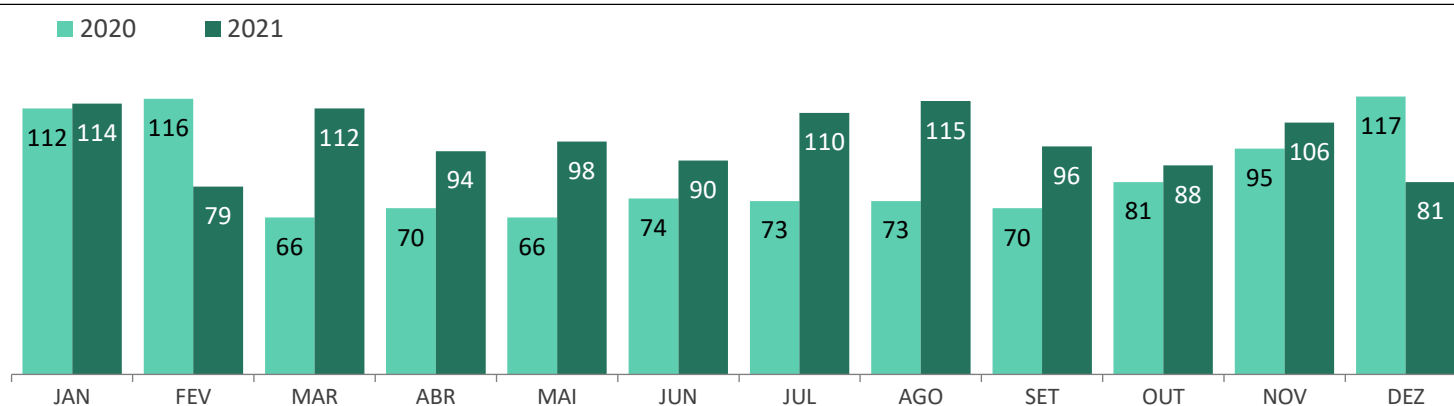

ESTUPRO | SC

VÍTIMAS DO SEXO FEMININO

2021

DEZ

DADOS DO RELATÓRIO

FONTE DOS DADOS: GERÊNCIA DE ESTATÍSTICA E ANÁLISE CRIMINAL - GEAC/DINI/SSP/SC
ATUALIZAÇÃO DOS DADOS: 05/01/2022

Nº DE OCORRÊNCIAS DE ESTUPRO NO PERÍODO (01/01 - 31/12) EM SC

2020	1.013
2021	1.183

Nº DE OCORRÊNCIAS DE ESTUPRO POR MÊS EM SC

ESTUPRO | SC

VÍTIMAS DO SEXO FEMININO

2021

DEZ

Nº DE OCORRÊNCIAS DE ESTUPRO NO PERÍODO (01/01 - 31/12) POR MUNICÍPIO DE SC

MUNICÍPIO ↓	2020	2021
ABDON BATISTA	0	0
ABELARDO LUZ	1	8
AGROLÂNDIA	0	1
AGRÔNOMICA	0	2
ÁGUA DOCE	2	2
ÁGUAS DE CHAPECÓ	1	0
ÁGUAS FRIAS	1	0
ÁGUAS MORNAS	1	0
ALFREDO WAGNER	1	1
ALTO BELA VISTA	0	0
ANCHIETA	1	0
ANGELINA	0	1
ANITA GARIBALDI	4	1
ANITÁPOLIS	1	0
ANTÔNIO CARLOS	1	1
APIÚNA	0	0
ARABUTÃ	0	0
ARAQUARI	11	10
ARARANGUÁ	14	10
ARMAZÉM	1	1
ARROIO TRINTA	1	0
ARVOREDO	0	0
ASCURRA	2	0
ATALANTA	1	0
AURORA	0	0
BALNEÁRIO ARROIO DO SILVA	1	2
BALNEÁRIO BARRA DO SUL	2	4
BALNEÁRIO CAMBORIÚ	27	24
BALNEÁRIO GAIVOTA	5	1
BALNEÁRIO PIÇARRAS	8	3
BALNEÁRIO RINCÃO	4	2
BANDEIRANTE	0	0
BARRA BONITA	0	0
BARRA VELHA	11	6
BELA VISTA DO TOLDO	1	1
BELMONTE	0	0
BENEDITO NOVO	1	2
BIGUAÇU	10	26
BLUMENAU	39	52
BOCAINA DO SUL	0	0
BOM JARDIM DA SERRA	0	1
BOM JESUS	0	1
BOM JESUS DO OESTE	0	0
BOM RETIRO	2	4
BOMBINHAS	2	2
BOTUVERÁ	1	0
BRAÇO DO NORTE	8	1
BRAÇO DO TROMBUDO	0	0
BRUNÓPOLIS	0	1
BRUSQUE	15	18
CAÇADOR	15	14
CAIBI	1	1
CALMON	0	0